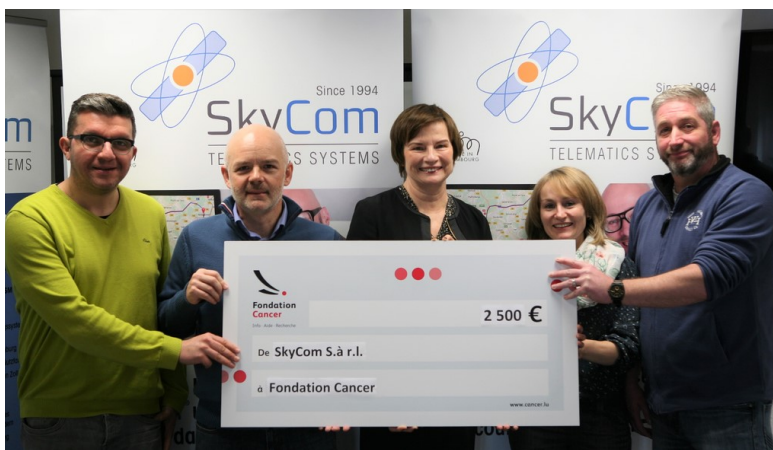

## 2.500 Euro von SkyCom

SkyCom unterstützt die Fondation Cancer mit einer Spende von 2.500 Euro.

Leschten Update: 19.12.2017, 20:55:37

E-Mail schécken

Printen

Recommend 0 Tweet G+ Share

### Lëtzebuerg: Am meeschte gelies

Haut Gësch Dës Woch Lescht Woch

1. FOTOEN a VIDEOEN - Vakanze-Foire: Wéi vill Visiteuren? Wéi eng Rechter fir Passagéier?
2. FOTOEN - Feier um Sonndeg: 8 Containerbléck vun CFL-Schantjen am Biisserwee verbrannt
3. Invité vun der Redaktioun (15. Januar): Claude Meisch wëll weider Schoulminister bleiwen
4. VIDEO-Reportage: Wéi eng Zukunft fir den Hotel Alfa op der Stater Gare?
5. Mat Dréileeder gebueren: Aarbechter um 5. Stack vun engem Chantier um Belval verwont

© SkyCom S.à r.l.

Wie in der Vergangenheit ist sich das Unternehmen SkyCom Telematics Systems seiner sozialen Verantwortung bewusst und leistet einen gesellschaftlichen Beitrag mit einer Spendenaktion zum Jahresende.

Während eines Empfangs bei der Firma SkyCom in Niederdonven überreichte Firmengründer Claude Lenert einen Spendenscheck über 2.500 Euro an die Fondation Cancer, vertreten durch Direktorin Lucienne Thommes.